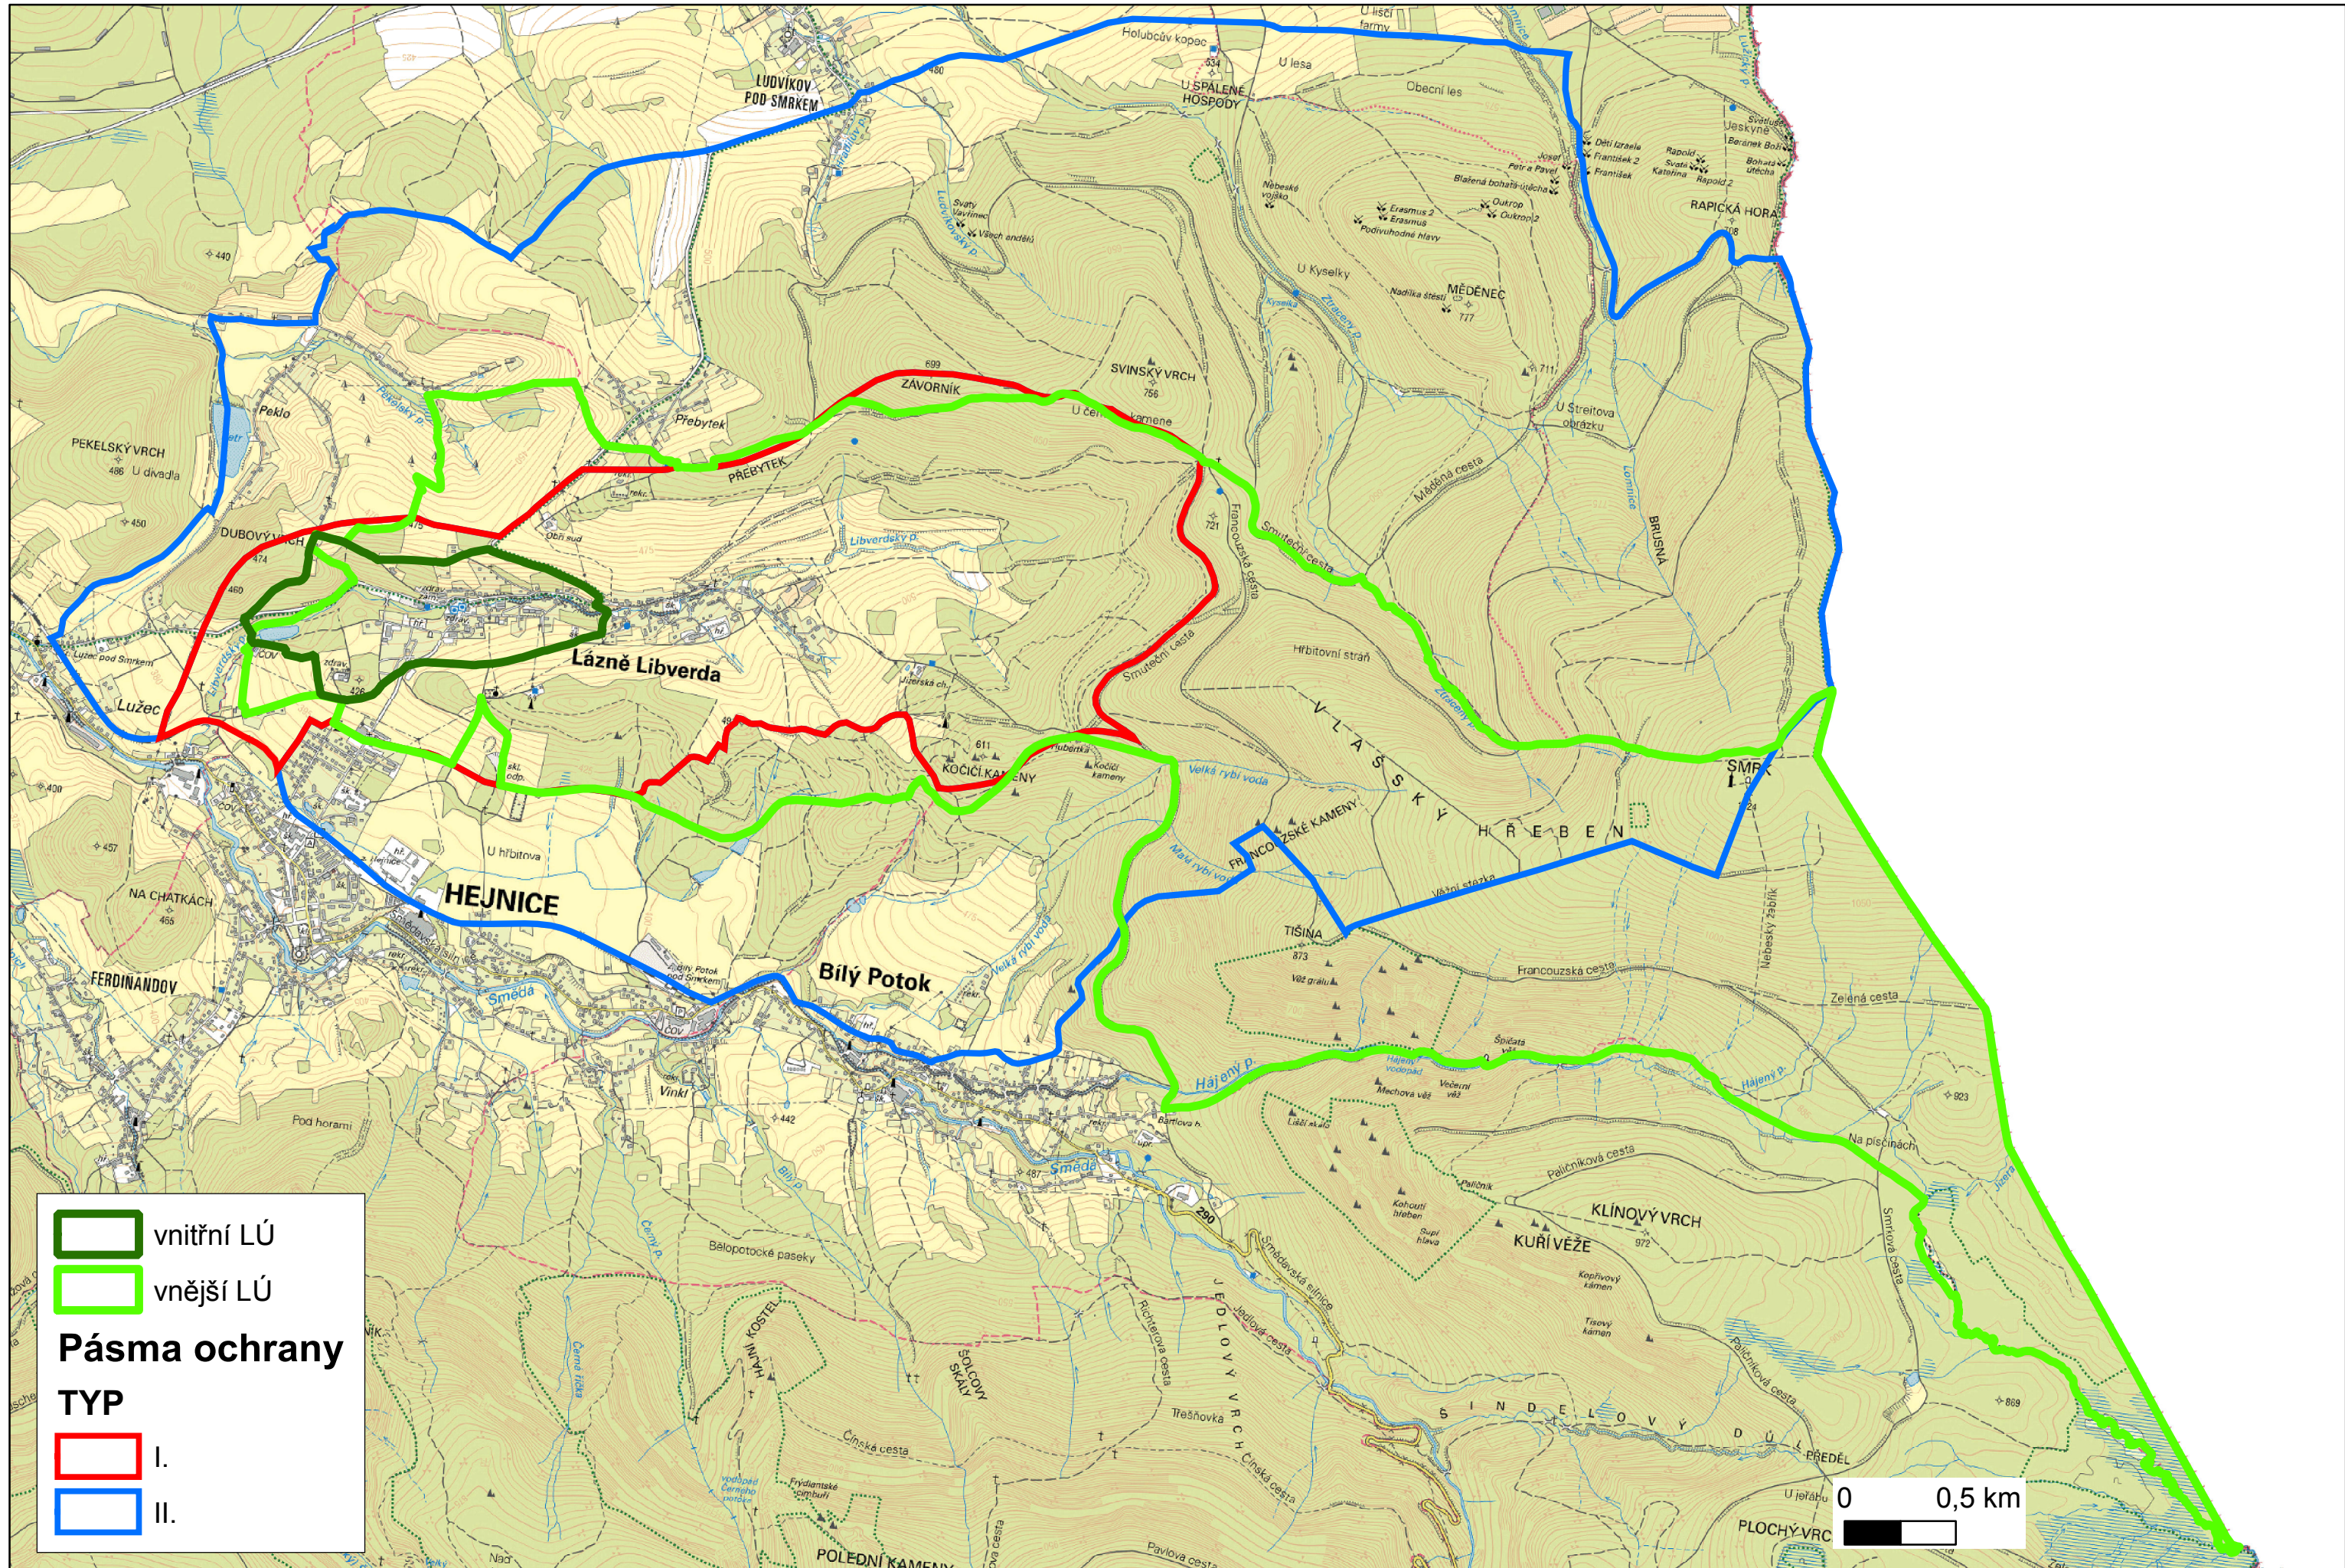

Lázně Libverda - vnitřní a vnější lázeňská území lázeňského místa a ochranná pásma přírodních léčivých zdrojů stanovená podle zákona č. 164/2001 Sb.

polohopisný podklad ČÚZK, aktuální k 5. 3. 2019

vnitřní LÚ
vnější LÚ
Pásma ochrany
TYP
I.
II.

0 0,5 km